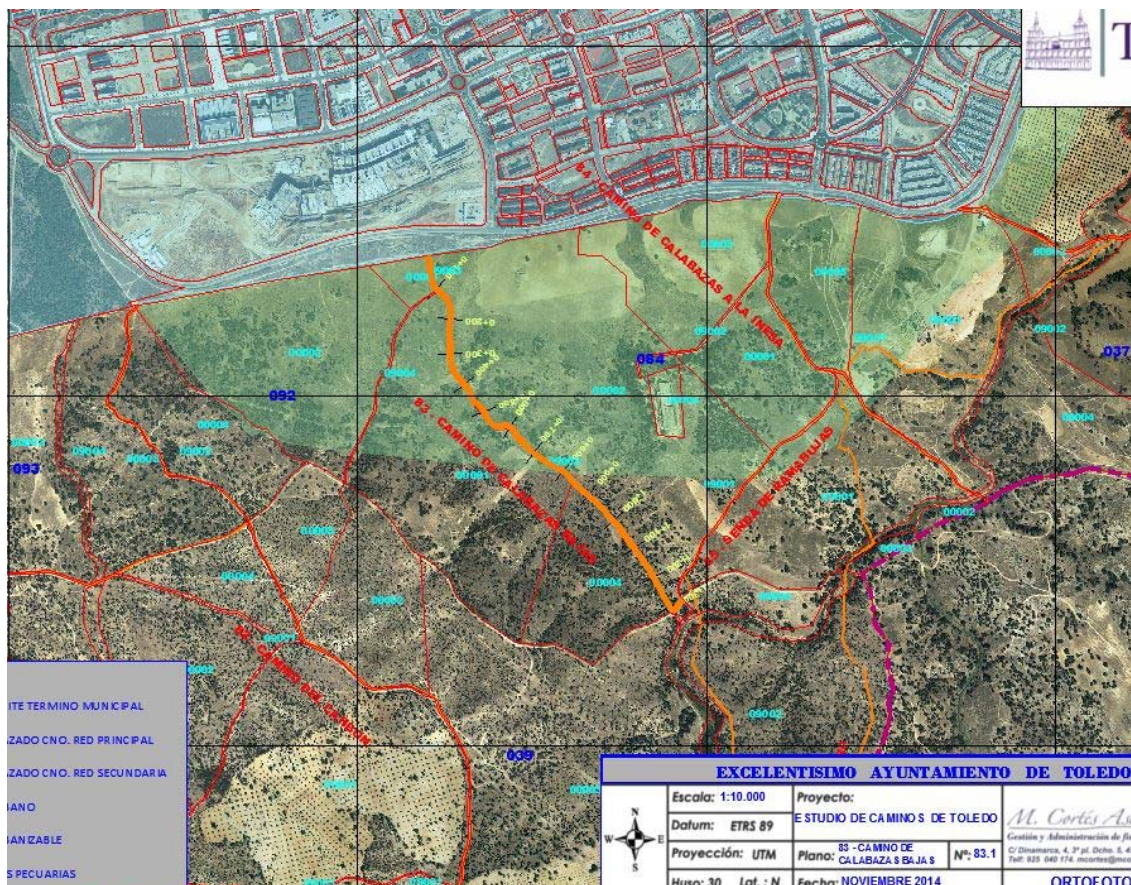

## Inventario de Caminos Municipales del Término de Toledo

**COD. DEL CAMINO:** 83.

**NOMBRE:** CAMINO DE CALABAZAS BAJAS.

**CORRESPONDENCIA CON EL ANTERIOR INVENTARIO:**

Camino nº 34, Camino de Calabazas Bajas.

**LONGITUD TOTAL:** 1.350,874 ml.

**EMPLAZAMIENTO:**

**INICIO:** X 418.202,127 – Y 4.412.400,087

**FINAL:** X 418.930,769 – Y 4.411.417,053

**CATASTRALES:**

<b>POLIGONO</b>	<b>PARCELA</b>	<b>P.K.</b>
84	9003	0 / 0+102
39	9003	0+102 / 1+310
84	2	1+310 / FIN

El camino se encuentra en el sur del término municipal. El camino se ha perdido y ha quedado en una senda que se puede transitar a pie.

FOTOS: